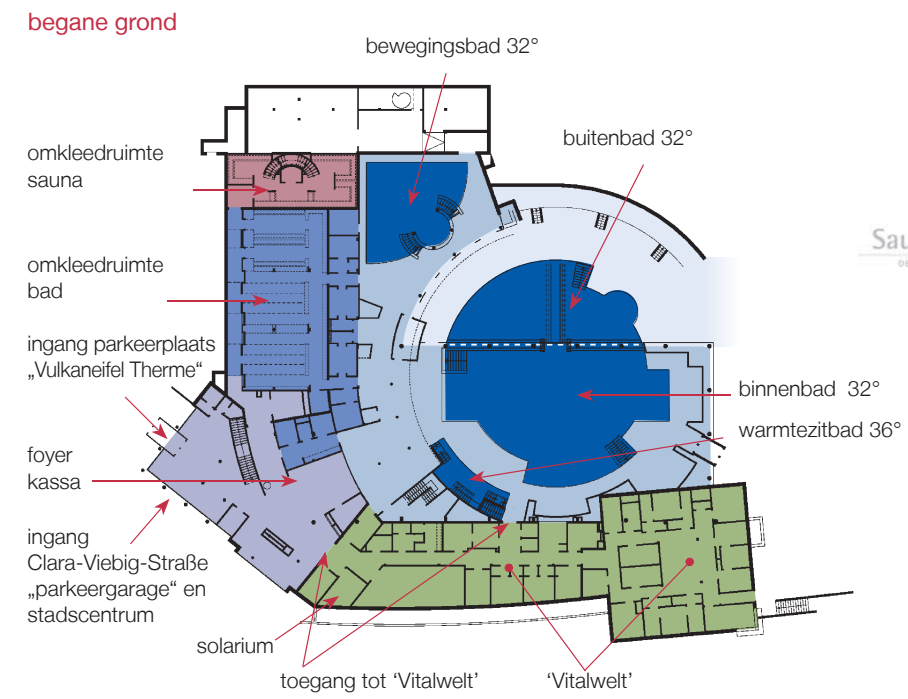

Recreatie van buitengewone kwaliteit: drie etages met genoeg ruimte om onder te dompelen.

P **H**
 U hebt twee opties: Ofwel de tussen Apollo en Diana tunnels liggen Vulkaneifel Therme of bij de uitgang west de parkeergarage tegenover de Vulkaneifel Therme.
 Voor gasten gelden de volgende reducties:
 2-, 3- of 4-uurtarief = 2 uur gratis parkeren.
 Dagkaart = gratis parkeren