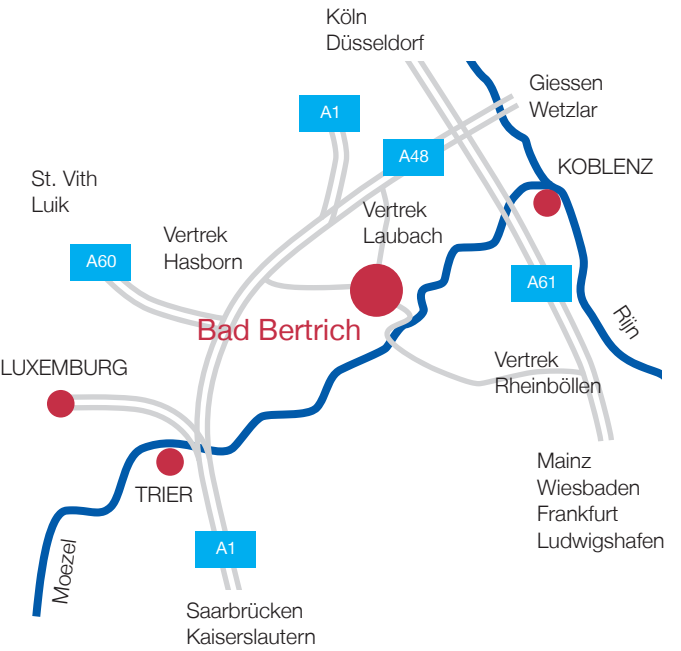

Recreatie van buitengewone kwaliteit: drie etages met genoeg ruimte om onder te dompelen.