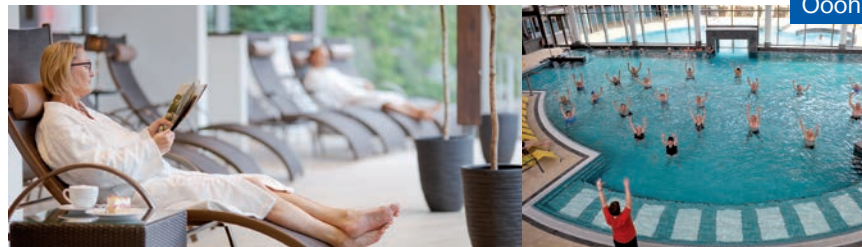

Oooh! Dat doet goed: